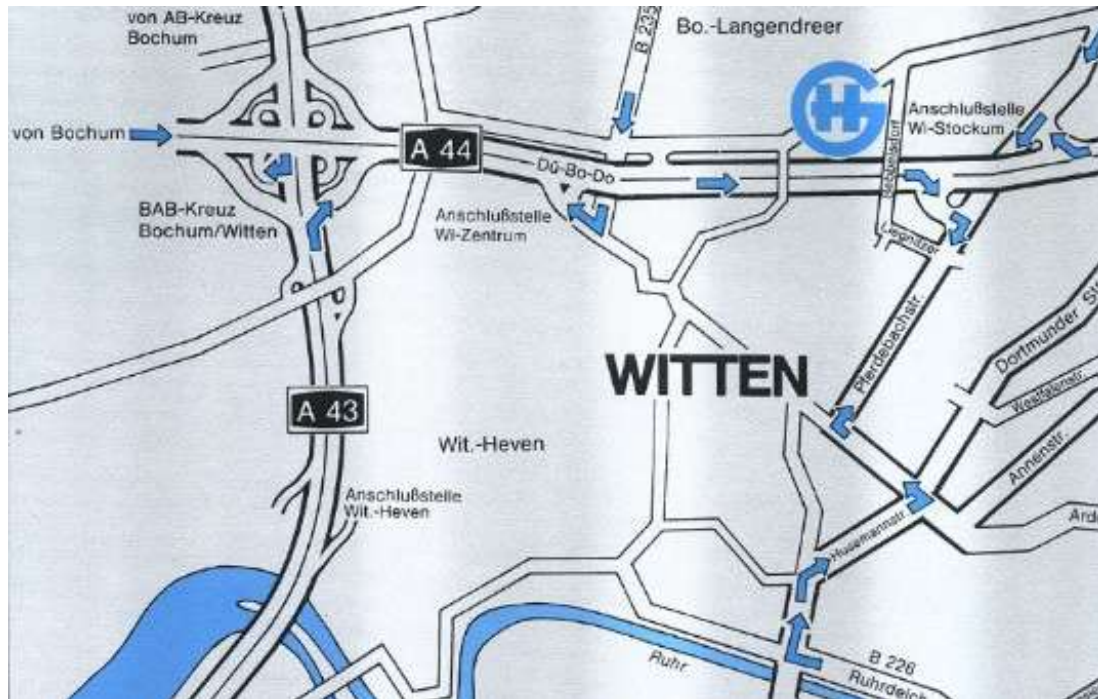

Heinrich Geissler
GmbH · Blankstahlwerk · seit 1903

Heinrich Geissler GmbH Bebbelsdorf 105 58454 Witten

Tel.: +49 (0) 2302 910-220 Fax: +49 (0) 2302 9102-299 info@geissler-gmbh.de

Mit dem PKW:

von der A45 kommend

- Am Autobahnkreuz Dortmund/Witten auf die A 44 in Richtung Witten abbiegen
- Nach ca. 3 km die Autobahn an der Ausfahrt Witten-Stockum verlassen
- An der Ausfahrt links abbiegen und der Pferdebachstraße ca. 500 m folgen
- An der Ampel rechts in die Liegnitzer Str. abbiegen (die Liegnitzer Str. geht später in die Straße Bebbelsdorf über)
- Nach ca. 1 km sehen Sie auf der linken Seite die Firma Heinrich Geissler GmbH

von der A 43 kommend

- Am Autobahnkreuz Bochum/Witten auf die A 44 in Richtung Dortmund/Witten abbiegen
- Nach ca. 3 km die Autobahn an der Ausfahrt Witten-Stockum verlassen
- An der Ausfahrt rechts abbiegen und der Pferdebachstraße ca. 100 m folgen
- An der Ampel rechts in die Liegnitzer Str. abbiegen (die Liegnitzer Str. geht später in die Straße Bebbelsdorf über)
- Nach ca. 1 km sehen Sie auf der linken Seite die Firma Heinrich Geissler GmbH